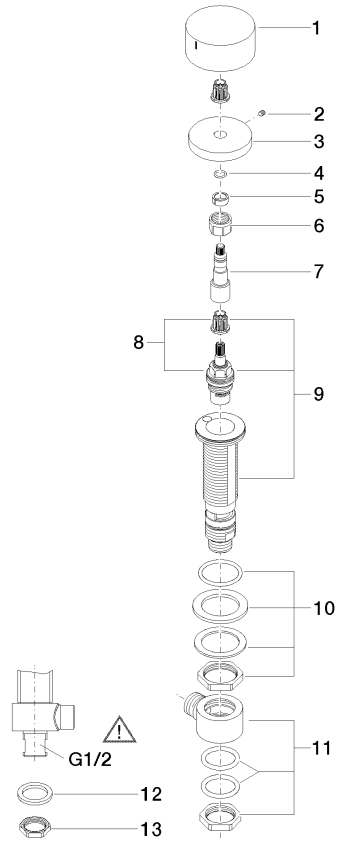

Deck valve anti-clockwise closing hot - Brushed Dark Platinum

CL.1

20 000 741

- hole diameter 32 mm
- handle Ø 60mm
- without rosette
- with hot marking

Fits: CL.1, CYO

	Brushed Dark Platinum	20 000 741-99
	Chrome	20 000 741-00
	Brushed Platinum	20 000 741-06
	Dark Chrome	20 000 741-19
	Brushed Durabronze (23kt Gold)	20 000 741-28
	Matte Black	20 000 741-33
	Brushed Champagne (22kt Gold)	20 000 741-46
	Champagne (22kt Gold)	20 000 741-47

20 000 741

mm [inches]

Flow rate chart

Certificates

WRAS\_2103001. LGA\_28688. IAPMO\_4976 (4).

20 000 741

Parts for other finishes can be found here: [Chrome](#)

### Spare parts list

No.	Item Number	Name	Quantity used	Delivery time
1	09 20 74 006-99	handle ( hot )	1	30
2	90 31 11 007 00 90	pin	1	2
3	09 27 74 003-99	rosette	1	30
4	90 14 10 060 00 90	seal	1	2
5	90 14 15 020 03 90	ring	1	2
6	90 23 30 023 00 90	nut	1	2
7	09 29 06 107-00	spindle	1	10
8	90 90 03 132 00 90	top	1	2
9	04 17 11 058 32 90	side panel	1	2
10	04 23 10 032 78 90	fixing set	1	2
11	04 17 11 023 10 90	distributor	1	2
12	09 30 11 059 90	disc	1	2
13	09 23 10 012 90	nut	1	2