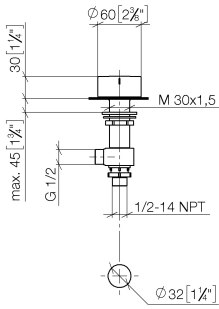

Deck valve anti-clockwise closing hot - Brushed Dark Platinum

CL.1

20 000 741

- hole diameter 32 mm
- handle Ø 60mm
- without rosette
- with hot marking

Fits: CL.1, CYO

	Brushed Dark Platinum	20 000 741-99
	Chrome	20 000 741-00
	Brushed Platinum	20 000 741-06
	Dark Chrome	20 000 741-19
	Brushed Durabronze (23kt Gold)	20 000 741-28
	Matte Black	20 000 741-33
	Brushed Champagne (22kt Gold)	20 000 741-46
	Champagne (22kt Gold)	20 000 741-47

20 000 741

mm [inches]

Flow rate chart

Certificates

WRAS\_2103001. LGA\_28688. IAPMO\_4976 (4).

20 000 741

Parts for other finishes can be found here: [Chrome](#)

### Spare parts list

No.	Item Number	Name	Quantity used	Delivery time
1	09 20 74 006-99	handle ( hot )	1	30
2	90 31 11 007 00 90	pin	1	2
3	09 27 74 003-99	rosette	1	30
4	90 14 10 060 00 90	seal	1	2
5	90 14 15 020 03 90	ring	1	2
6	90 23 30 023 00 90	nut	1	2
7	09 29 06 107-00	spindle	1	10
8	90 90 03 132 00 90	top	1	2
9	04 17 11 058 32 90	side panel	1	2
10	04 23 10 032 78 90	fixing set	1	2
11	04 17 11 023 10 90	distributor	1	2
12	09 30 11 059 90	disc	1	2
13	09 23 10 012 90	nut	1	2